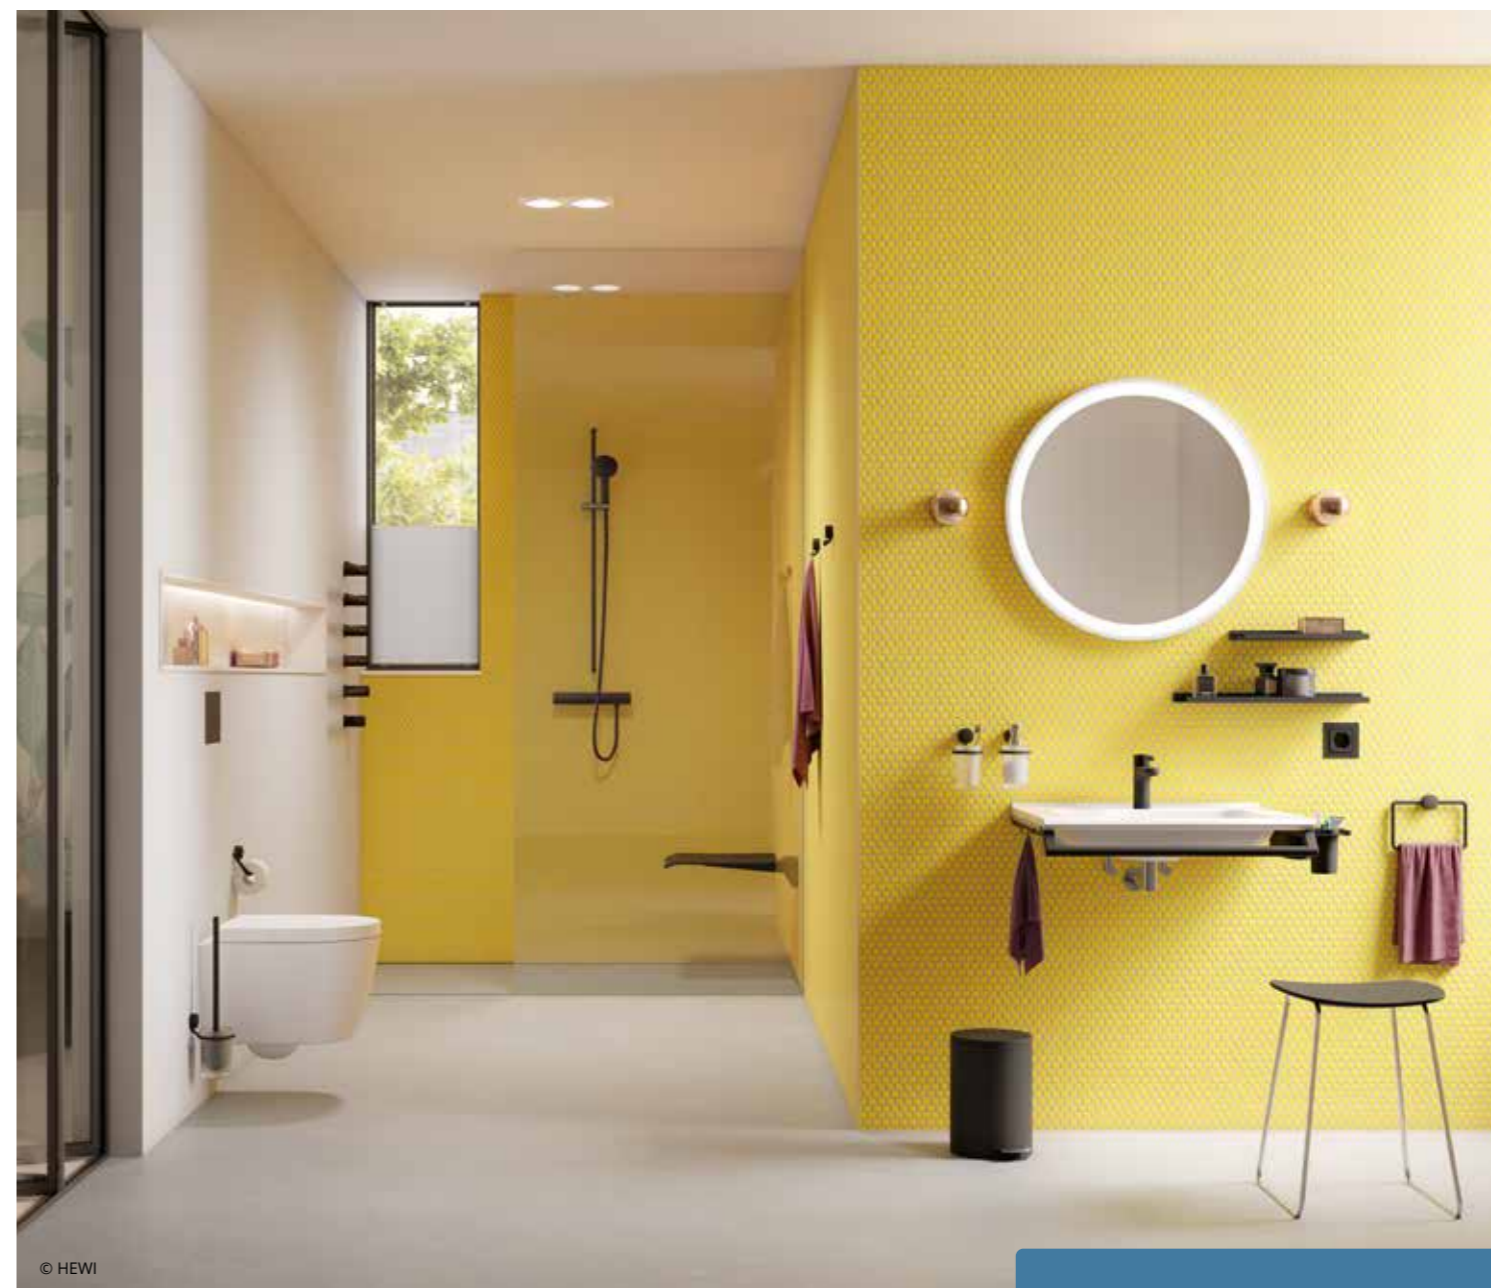

© VILLEROY & BOCH

© VILLEROY & BOCH

- Tiefspül-WC**, weiß, rimless, inkl. WC-Sitz und Betätigungsplatte
- LED-Spiegel**, ø 85 cm
- Aufsatzwaschtisch**, frozen, 61 x 41 cm
- Waschtischunterschrank**, weiß, 160 x 60,3 x 50,1 cm
- Kopfbrause**, verchromt, ø 25 cm
- Duschabtrennung**, Glas, 2-teilig, Abmessungen individuell
- Duschwanne**, steinweiß, 160 x 80 x 4 cm
- Armaturen und Brausegarnitur** jeweils inkludiert

Durch die Neuverfliesung wirkt dieses Bad größer, heller und einladender.

Zusätzlicher Stauraum ist entstanden und neben der Badewanne wurde eine barrierefreie Dusche integriert. Dieses Badezimmer erstrahlt in einem neuen Look wo sich die gesamte Familie gleichermaßen wohlfühlen kann.

## Barrierefreiheit – Stilvoll ohne Hürden

© HEWI

**Tiefspül-WC**, weiß, rimless, inkl. WC-Sitz

**Betätigungsplatte**, schwarz

**Brausehaltestange**, schwarz, 90 cm, inkl. Handbrause und Brauseschlauch

**Duschklappsitz**, schwarz, 45 x 52,5 cm