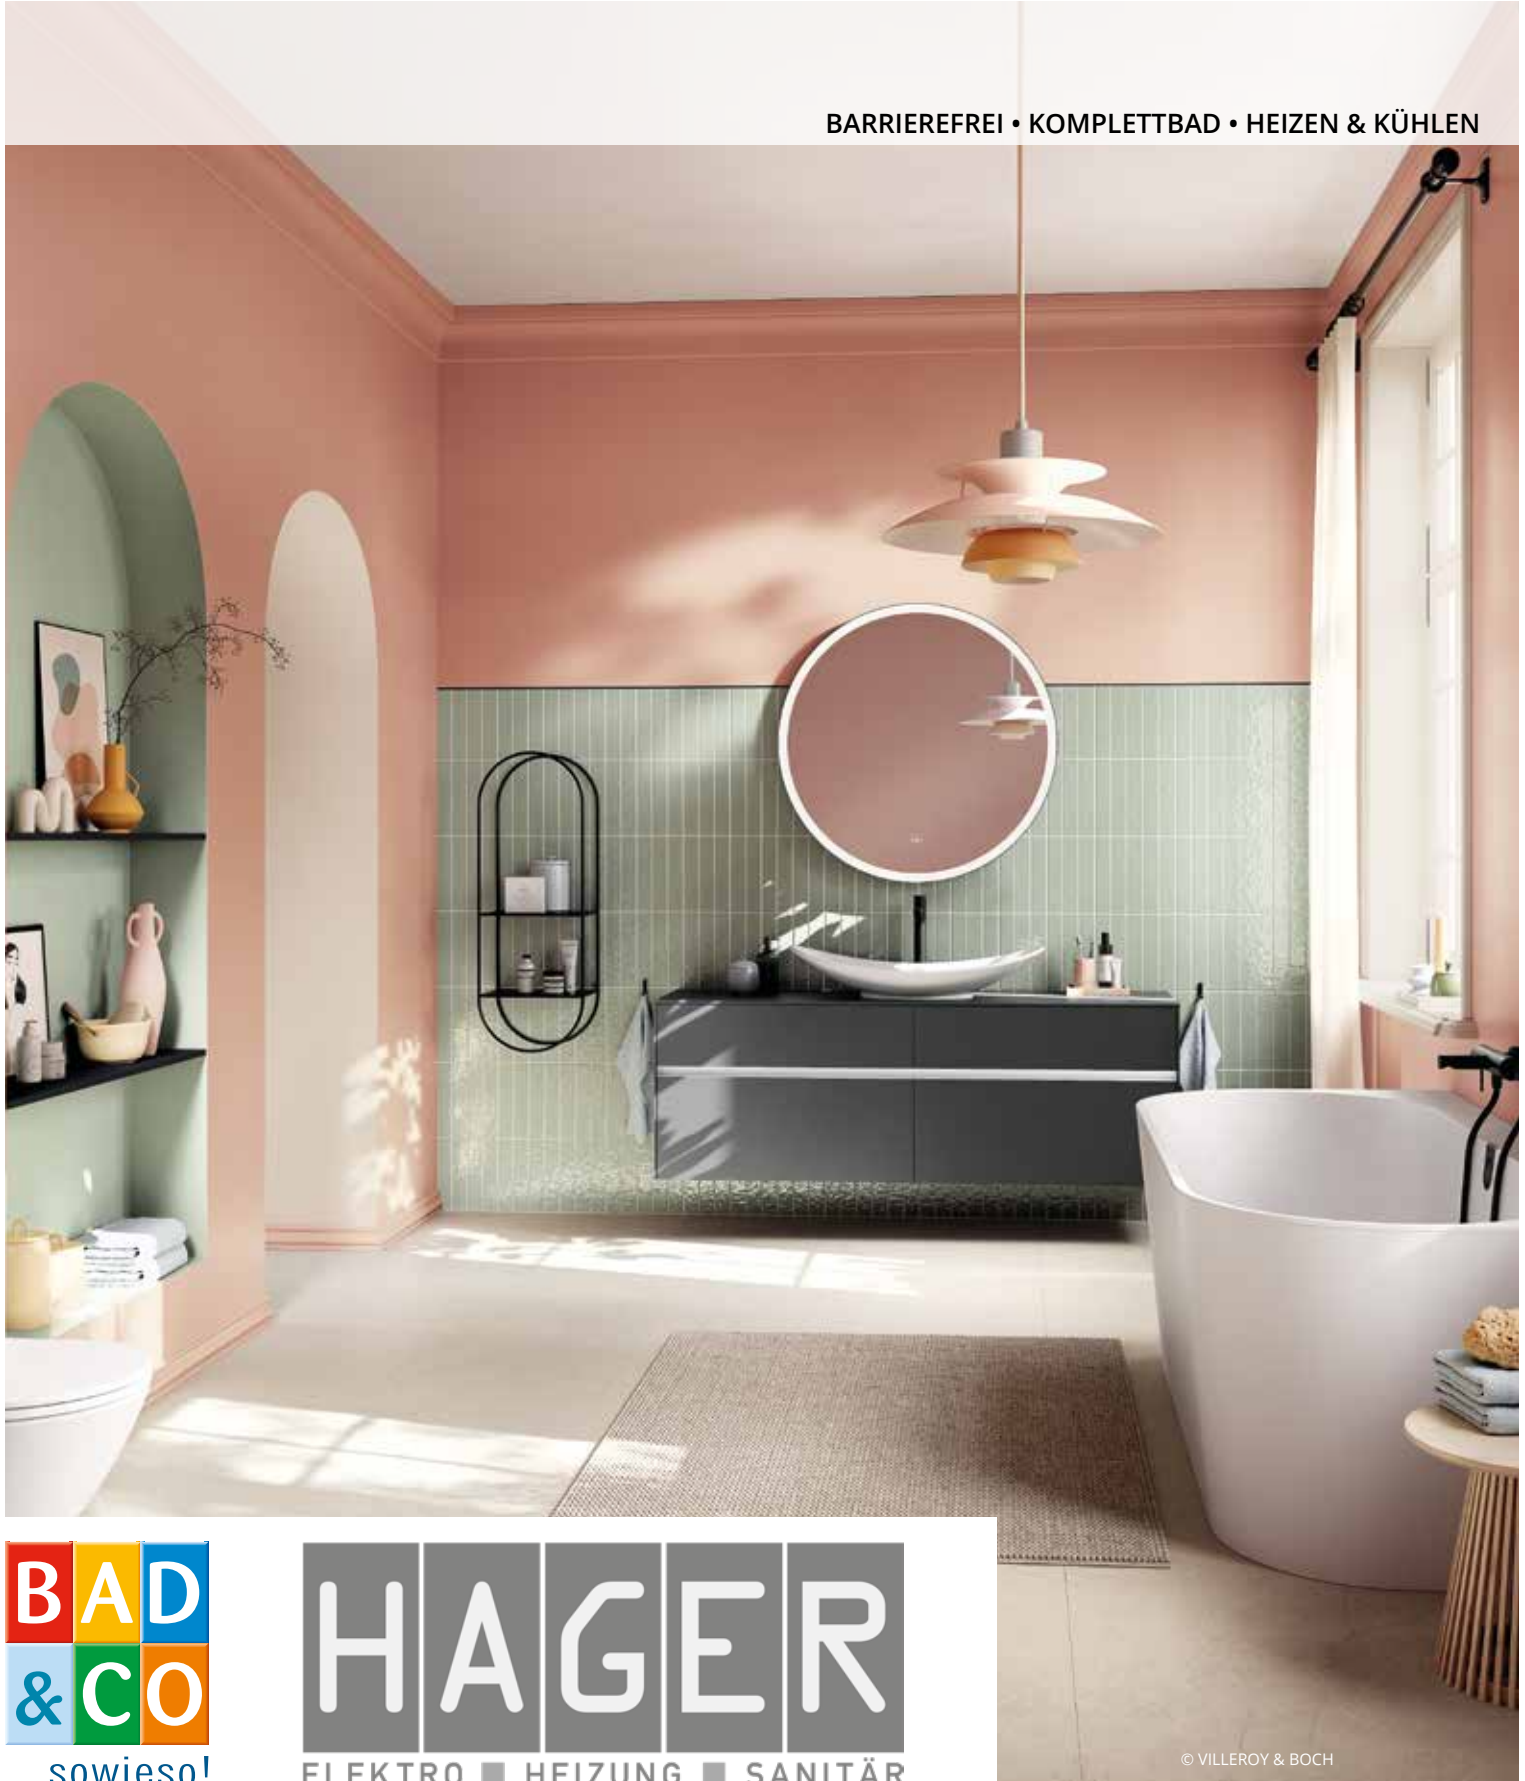

# Das Badezimmer der Zukunft: Stilvolle Ideen für 2025!

BARRIEREFREI • KOMPLETTBAD • HEIZEN & KÜHLEN

... sowieso!

ELEKTRO ■ HEIZUNG ■ SANITÄR

**Waschtisch**, weiß, 100 x 57,5 cm

**Waschtischunterschrank**, black burned, 100 x 42 x 45 cm

**Spiegelschrank**, 100 x 84 x 14 cm

**Hochschrank**, greige, 40 x 168 x 35 cm

**Hochregal**, black burned, 30 x 168 x 35 cm

**Duschwanne**, weiß, 90 x 90 x 2,5 cm

**Duschabtrennung**, Glas, 90 x 200 cm

**Kopfbrause**, schwarz, 25 x 25 cm