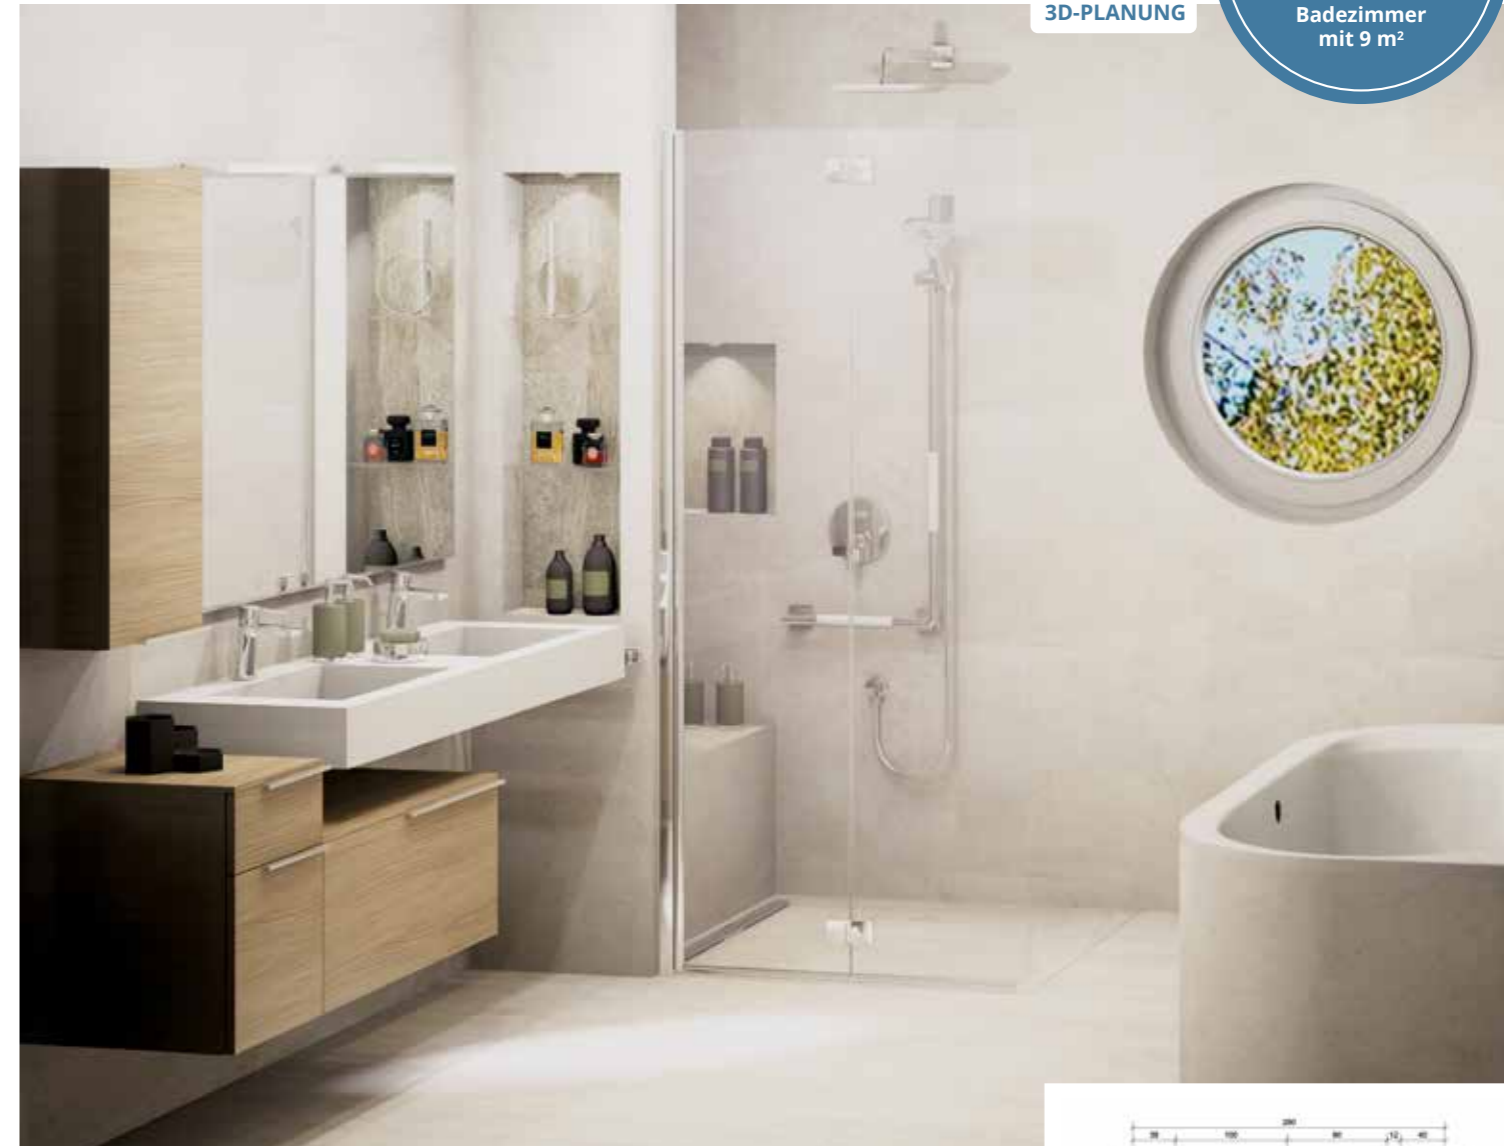

## Modernisierung für jedes Budget

Unser  
Bad-Budgetplaner

Komplett-  
Bad

Badezimmer  
mit 9 m<sup>2</sup>

3D-PLANUNG

- Doppelwaschtisch**, weiß, 140 x 50 x 12 cm
- Hängeoberschrank**, rovere congo, 35 x 20 x 90 cm
- Hängeunterschrank**, rovere congo, 35 x 45,5 x 48,5 cm
- Waschtischunterschrank**, rovere congo, 80 x 45,5 x 33 cm
- LED-Spiegel**, 140 x 90 cm
- Duschabtrennung**, 90 x 200 cm
- Duschhandlauf inkl. Brausestange**, chrom, 60 x 125 cm
- Kopfbrause**, chrom, ø 25 cm
- Armaturen**, jeweils inkludiert
- Badewanne**, weiß, 180 x 80 cm
- Wand- und Bodenfliese**, beige, 120 x 60 cm