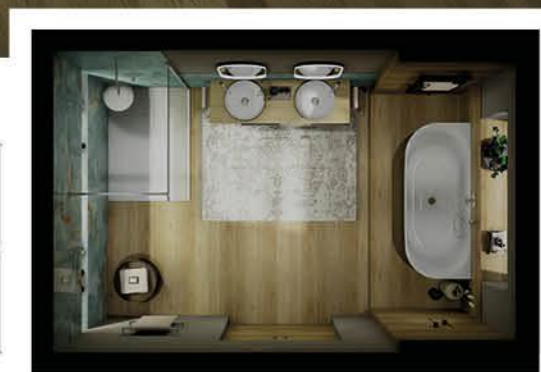

# Wohnkultur auf höchstem Niveau: ihr exklusives Traumbad!

BARRIEREFREI • KOMPLETTBAD • HEIZEN & KÜHLEN

... sowieso!

ELEKTRO ■ HEIZUNG ■ SANITÄR

PUR  
DURAVIT

- Badewanne**, weiß, freistehend, 185 x 95 cm
- Wannenarmatur**, schwarz
- Aufsatzwaschtisch**, weiß, ø 46 cm
- Waschtischunterschrank**, eiche schwarz, 120 x 45,9 x 42 cm
- LED-Spiegel**, ø 90 cm
- Halbhochschrank**, eiche schwarz, 4 Stück, 133,9 x 40 x 38,2 cm
- Brausegarnitur ink. Brausethermostat**, schwarz
- Armaturen** jeweils inkludiert

**Duschfläche**, weiß, 120 x 90 cm

**Kopfbrause inkl. Brausegarnitur**, chrom

**Duschabtrennung**, Glas, 120 x 200 cm

**Armaturen** jeweils inkludiert

**8.259,-**

(Komplett-Preis ohne Montage und Rohinstallation)

Die Neugestaltung verleiht dem Raum mehr Freiraum und Geräumigkeit. Statt der alten Badewanne lädt nun eine offene Walk-In-Dusche zu einem entspannten Duscherlebnis ein.

# Neues Wohlfühlbad – für jedes Budget.

Komplett-Bad  
Badezimmer mit 12 m<sup>2</sup>

3D-PLANUNG

- Duschfläche**, weiß, 140 x 100 cm
- Kopfbrause**, chrom, ø 35 cm
- Brausegarnitur**, chrom
- Seitenwand**, Glas, silber, 140 x 200 cm
- LED-Spiegel**, 2x, 50 x 100 cm
- Aufsatzwaschtisch**, 2x, weiß, ø 45 cm
- Waschtischunterschrank**, 2x, rovere, 80 x 50 x 33,1 cm
- Handtuchheizkörper**, schwarz, 123 x 50 cm
- Badewanne**, weiß, 180 x 80 cm
- Wannenarmatur**, chrom
- Wandfliese**, Heritage Luxe Marmor Optik blau, 280 x 120 cm
- Wand- und Bodenfliese**, Castelvetro Holzoptik, 120 x 30 cm
- Armaturen**, jeweils inkludiert