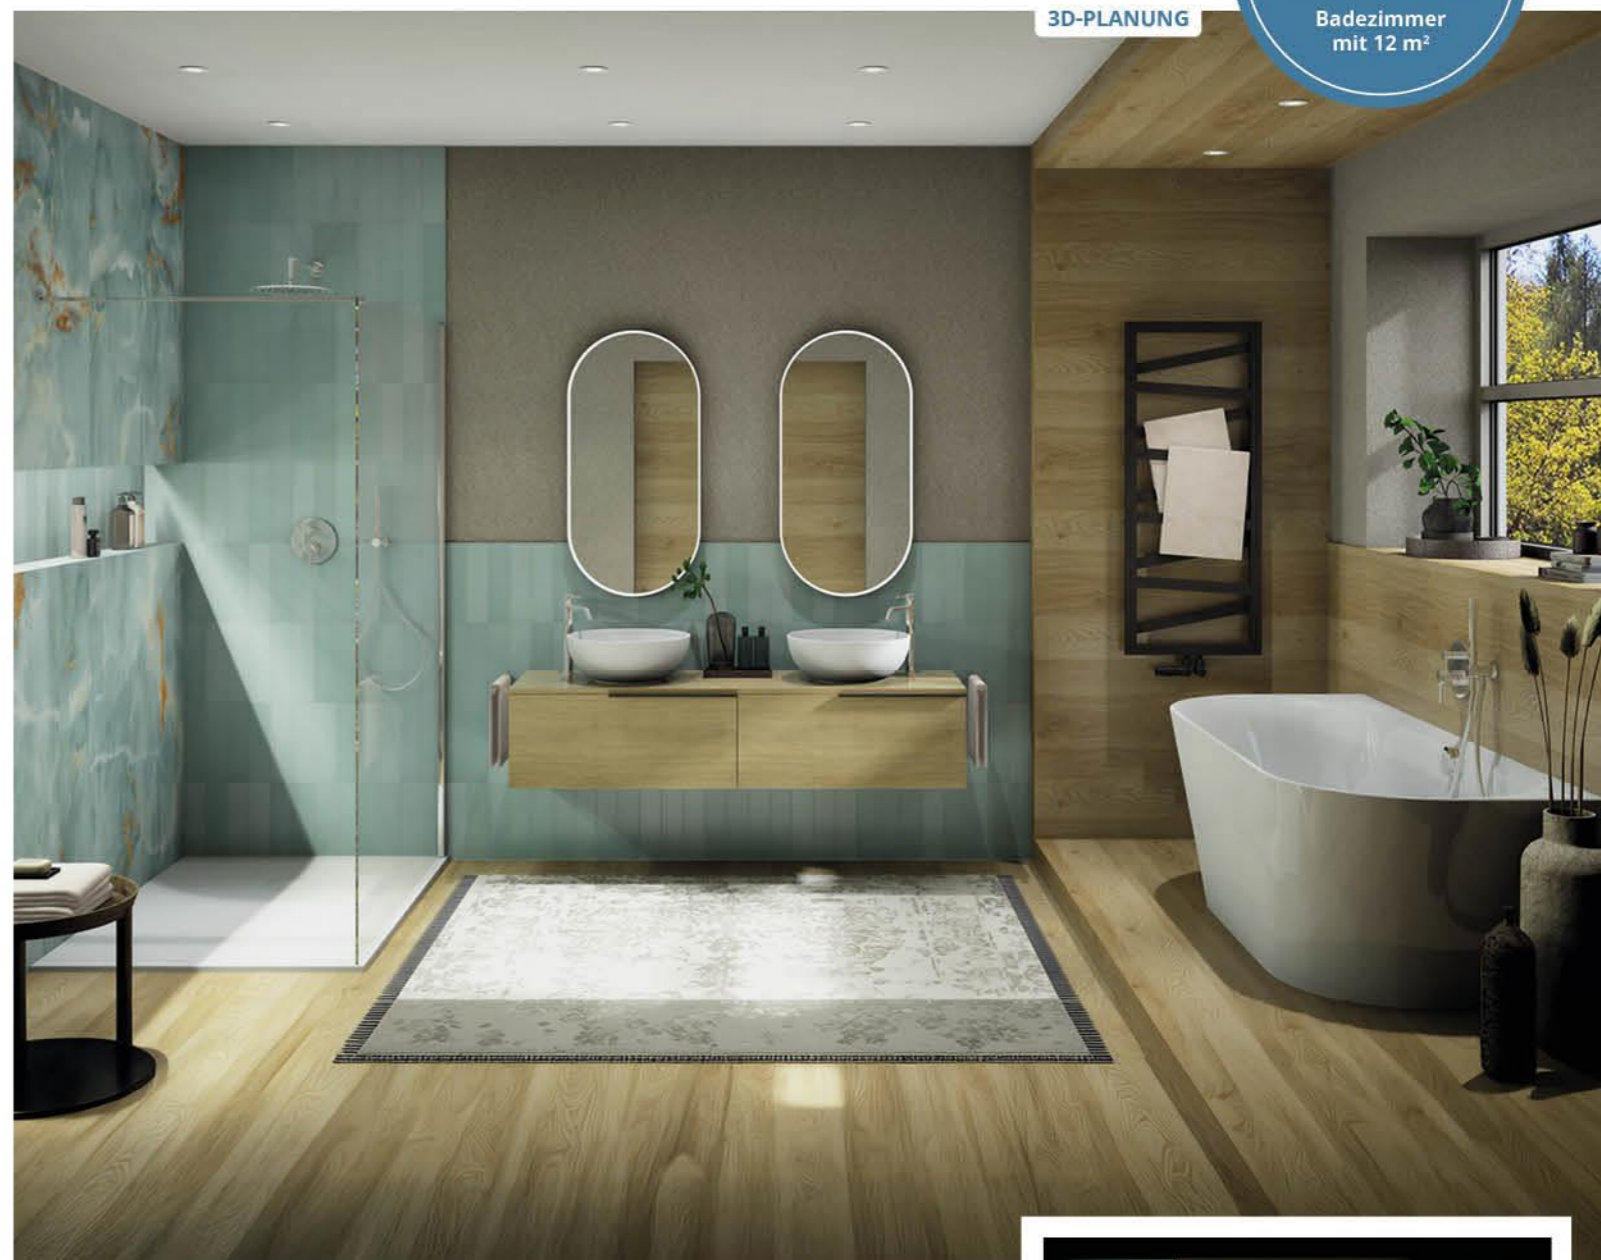

## Ihr Bad erstrahlt im neuen Glanz!

VORHER

REALISIERT VON BAD&CO MÜHLBERGER (OÖ)

NACHHER

Alles aus einer Hand!

Das Rundumsorglos-Paket

Aus dem in die Jahre gekommenen Bad entsteht eine **moderne Wellnessoase!**

Die Neugestaltung verleiht dem Raum mehr Freiraum und Geräumigkeit. Statt der alten Badewanne lädt nun eine offene Walk-In-Dusche zu einem entspannten Duscherlebnis ein.

# Neues Wohlfühlbad – für jedes Budget.

Komplett-Bad  
Badezimmer mit 12 m<sup>2</sup>

3D-PLANUNG

- Duschfläche**, weiß, 140 x 100 cm
- Kopfbrause**, chrom, ø 35 cm
- Brausegarnitur**, chrom
- Seitenwand**, Glas, silber, 140 x 200 cm
- LED-Spiegel**, 2x, 50 x 100 cm
- Aufsatzwaschtisch**, 2x, weiß, ø 45 cm
- Waschtischunterschrank**, 2x, rovere, 80 x 50 x 33,1 cm
- Handtuchheizkörper**, schwarz, 123 x 50 cm
- Badewanne**, weiß, 180 x 80 cm
- Wannenarmatur**, chrom
- Wandfliese**, Heritage Luxe Marmor Optik blau, 280 x 120 cm
- Wand- und Bodenfliese**, Castelvetro Holzoptik, 120 x 30 cm
- Armaturen**, jeweils inkludiert